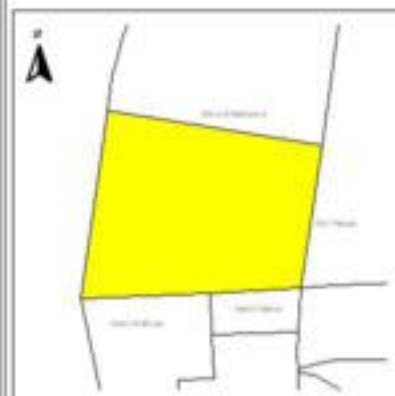

### ÍNDICE DE DESARROLLO SOCIAL

Delegación: Venustiano Carranza  
Colonia: Lorenzo Boturini  
Grado de desarrollo: Medio